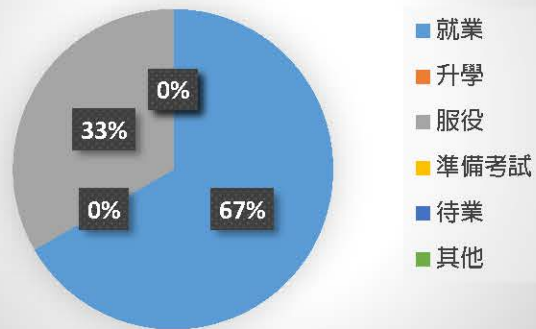

學士班

碩士班

華梵大學 110 學年度畢業生流向調查 (哲學系) 112 年 7 月至 11 月調查

學制	應追蹤人數	已追蹤人數	畢業流向(%)					
			就業	升學	服役	準備考試	待業	其他
學士班	6	6	67%	0	33%	0	0	0
研究所	1	1	100%	0	0	0	0	0

學士班

碩士班