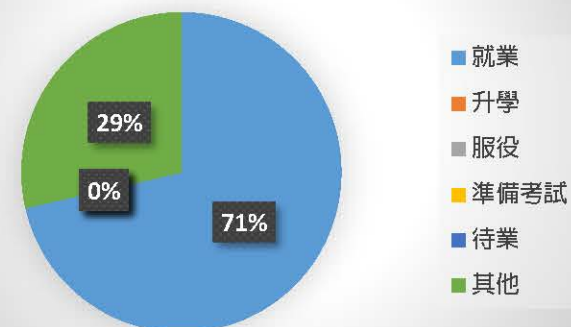

華梵大學 108 學年度畢業生流向調查 (哲學系) 112 年 7 月至 11 月調查

學制	應追蹤人數	已追蹤人數	畢業流向(%)					
			就業	升學	服役	準備考試	待業	其他
學士班	16	16	75%	0	0	13%	0	13%
研究所	7	7	71%	0	0	0	0	29%

碩士班