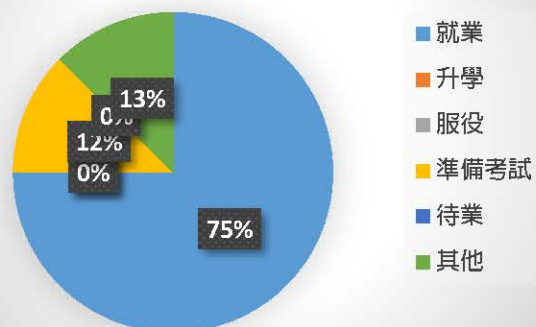

華梵大學 106 學年度畢業生流向調查 (哲學系) 112 年 7 月至 11 月調查

學制	應追蹤人數	已追蹤人數	畢業流向(%)					
			就業	升學	服役	準備考試	待業	其他
學士班	18	6	100%	0	0	0	0	0
研究所	20	1	100%	0	0	0	0	18%

華梵大學 108 學年度畢業生流向調查 (哲學系) 112 年 7 月至 11 月調查

學制	應追蹤人數	已追蹤人數	畢業流向(%)					
			就業	升學	服役	準備考試	待業	其他
學士班	16	16	75%	0	0	13%	0	13%
研究所	7	7	71%	0	0	0	0	29%

學士班

碩士班

華梵大學 110 學年度畢業生流向調查 (哲學系) 112 年 7 月至 11 月調查

學制	應追蹤人數	已追蹤人數	畢業流向(%)					
			就業	升學	服役	準備考試	待業	其他
學士班	6	6	67%	0	33%	0	0	0
研究所	1	1	100%	0	0	0	0	0

學士班

碩士班