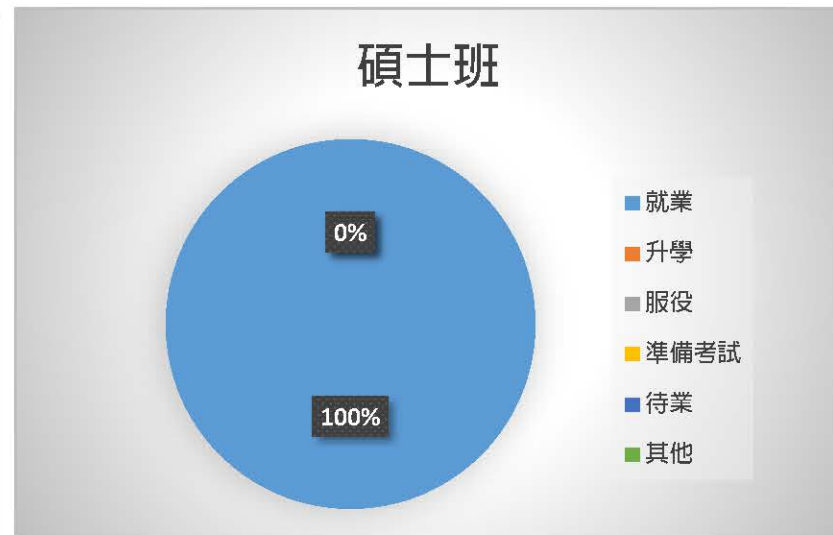

華梵大學 106 學年度畢業生流向調查 (哲學系) 112 年 7 月至 11 月調查

學制	應追蹤人數	已追蹤人數	畢業流向(%)					
			就業	升學	服役	準備考試	待業	其他
學士班	18	6	100%	0	0	0	0	0
研究所	20	1	100%	0	0	0	0	18%

華梵大學 108 學年度畢業生流向調查 (哲學系) 112 年 7 月至 11 月調查

學制	應追蹤人數	已追蹤人數	畢業流向(%)					
			就業	升學	服役	準備考試	待業	其他
學士班	16	16	75%	0	0	13%	0	13%
研究所	7	7	71%	0	0	0	0	29%