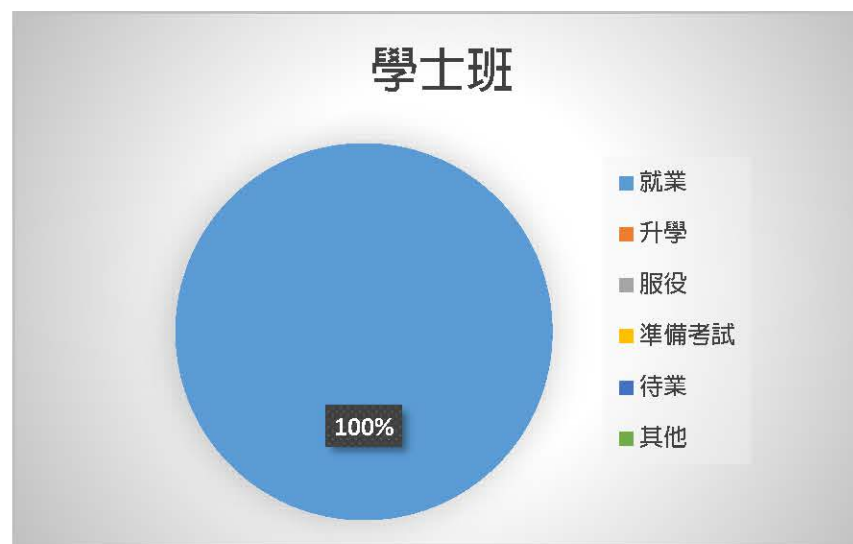

華梵大學 106 學年度畢業生流向調查 (外國文學系) 112 年 7 月至 11 月調查

學制	應追蹤人數	已追蹤人數	畢業流向(%)					
			就業	升學	服役	準備考試	待業	其他
學士班	50	12	100%	0	0	0	0	0
研究所	2	0	0	0	0	0	0	0

學士班

華梵大學 108 學年度畢業生流向調查 (外國文學系) 112 年 7 月至 11 月調查

學制	應追蹤人數	已追蹤人數	畢業流向(%)					
			就業	升學	服役	準備考試	待業	其他
學士班	29	25	100%	0	0	0	0	0
研究所	0	0	0	0	0	0	0	0